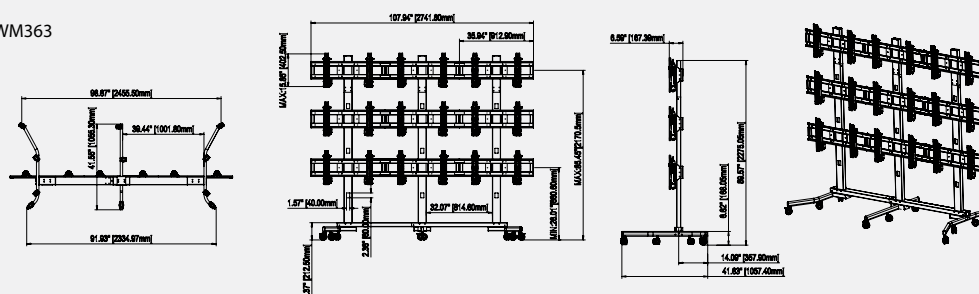

VWM263/VWM363/VWM463

Размер дисплея	37"-60"	37"-47"	37"-47"
Максимальная нагрузка	45 кг на одно крепление	45 кг на одно крепление	45 кг на одно крепление
Максимальное расстояние между крепежными отверстиями	800x400	800x400	800x400
Материал	алюминий/сталь холодного проката	алюминий/сталь холодного проката	алюминий/сталь холодного проката
Отделка	покрытие эпоксидным порошком для защиты от царапин	покрытие эпоксидным порошком для защиты от царапин	покрытие эпоксидным порошком для защиты от царапин
Вес	73 кг	270 кг	356 кг
Габариты упаковки			
Цвет	черный	черный	черный
Маркировка	VWM263	VWM363	VWM463
Гарантия	10 лет	10 лет	10 лет

VWM263/VWM363/VWM463 Прочная мобильная стойка для видеостен 2x2/3x3/3x4 из дисплеев 40"-60"/40"-47".

Изделие выдерживает нагрузку до 45 кг на один дисплей. Настройка по вертикали, горизонтали, «вперед-назад» и выдвижение делают установку более точной. Прочные колесики из каучука позволяют передвигать установку в любое удобное для зрителя место. Встроенный кабельный канал придает установке аккуратный вид. Поставляется с комплектом отсортированных крепежных элементов для удобства монтажа.

Сертификаты:

Горизонтальная регулировка для точной установки дисплея

Прочные колесики обеспечивают плавное передвижение

Выдвижение креплений на 27 см для легкого доступа к панелям

Отсортированные крепежные элементы для скорости установки

Встроенный кабельный канал придает установке аккуратный внешний вид

Эргономичное основание стойки для аккуратной установки

Микрорегулировки по всем осям для сведения видеостен

Технический чертеж

VWM263

VWM363