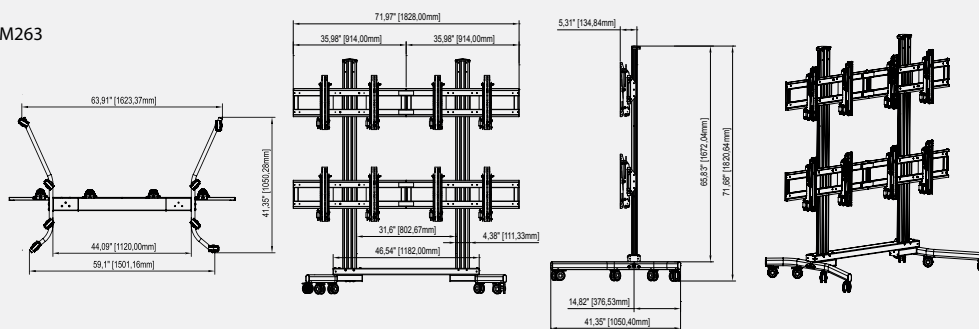

VWM263/VWM363/VWM463

Размер дисплея	37"-60"	37"-47"	37"-47"
Максимальная нагрузка	45 кг на одно крепление	45 кг на одно крепление	45 кг на одно крепление
Максимальное расстояние между крепежными отверстиями	800x400	800x400	800x400
Материал	алюминий/сталь холодного проката	алюминий/сталь холодного проката	алюминий/сталь холодного проката
Отделка	покрытие эпоксидным порошком для защиты от царапин	покрытие эпоксидным порошком для защиты от царапин	покрытие эпоксидным порошком для защиты от царапин
Вес	73 кг	270 кг	356 кг
Габариты упаковки			
Цвет	черный	черный	черный
Маркировка	VWM263	VWM363	VWM463
Гарантия	10 лет	10 лет	10 лет

VWM263/VWM363/VWM463 Прочная мобильная стойка для видеостен 2x2/3x3/3x4 из дисплеев 40"-60"/40"-47".

Изделие выдерживает нагрузку до 45 кг на один дисплей. Настройка по вертикали, горизонтали, «вперед-назад» и выдвижение делают установку более точной. Прочные колесики из каучука позволяют передвигать установку в любое удобное для зрителя место. Встроенный кабельный канал придает установке аккуратный вид. Поставляется с комплектом отсортированных крепежных элементов для удобства монтажа.

Сертификаты:

Горизонтальная регулировка для точной установки дисплея

Прочные колесики обеспечивают плавное передвижение

Выдвижение креплений на 27 см для легкого доступа к панелям

Отсортированные крепежные элементы для скорости установки

Встроенный кабельный канал придает установке аккуратный внешний вид

Эргономичное основание стойки для аккуратной установки

Микрорегулировки по всем осям для сведения видеостен

Технический чертеж

VWM263

VWM363