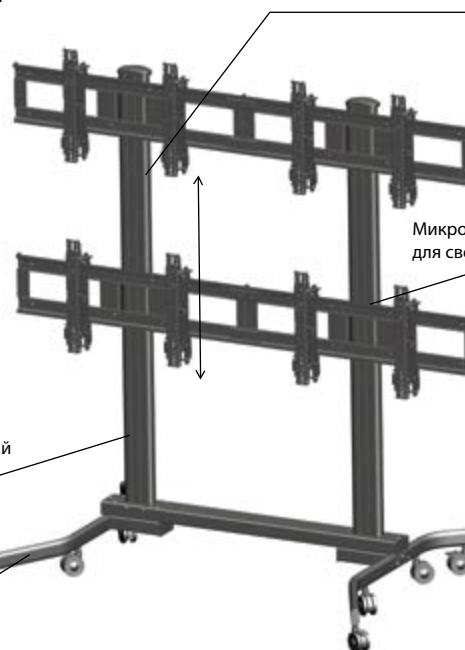

VWM263/VWM363/VWM463

Размер дисплея	37"-60"	37"-47"	37"-47"
Максимальная нагрузка	45 кг на одно крепление	45 кг на одно крепление	45 кг на одно крепление
Максимальное расстояние между крепежными отверстиями	800x400	800x400	800x400
Материал	алюминий/сталь холодного проката	алюминий/сталь холодного проката	алюминий/сталь холодного проката
Отделка	покрытие эпоксидным порошком для защиты от царапин	покрытие эпоксидным порошком для защиты от царапин	покрытие эпоксидным порошком для защиты от царапин
Вес	73 кг	270 кг	356 кг
Габариты упаковки			
Цвет	черный	черный	черный
Маркировка	VWM263	VWM363	VWM463
Гарантия	10 лет	10 лет	10 лет

VWM263/VWM363/VWM463 Прочная мобильная стойка для видеостен 2x2/3x3/3x4 из дисплеев 40"-60"/40"-47".

Изделие выдерживает нагрузку до 45 кг на один дисплей. Настройка по вертикали, горизонтали, «вперед-назад» и выдвижение делают установку более точной. Прочные колесики из каучука позволяют передвигать установку в любое удобное для зрителя место. Встроенный кабельный канал придает установке аккуратный вид. Поставляется с комплектом отсортированных крепежных элементов для удобства монтажа.

Сертификаты:

Горизонтальная регулировка для точной установки дисплея

Прочные колесики обеспечивают плавное передвижение

Выдвижение креплений на 27 см для легкого доступа к панелям

Отсортированные крепежные элементы для скорости установки

Встроенный кабельный канал придает установке аккуратный внешний вид

Эргономичное основание стойки для аккуратной установки

Микрорегулировки по всем осям для сведения видеостен

Технический чертеж

VWM263

VWM363